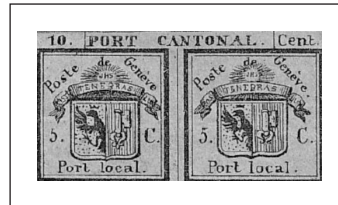

1843

SCHWEIZ
SCHWEIZERISCHE KANTONE
GENÈVE

Wappen

(Doppelmarke)

1843

1HL 5C

1HR 5C

Kleines Genfer Wappen

(Flügel berühren die Einfassung des

Wappenrandes)

1845

Großes Genfer Wappen

(Flügel berühren in ganzer Breite die Einfassung

des Wappenrandes)

1847

Großes Genfer Wappen